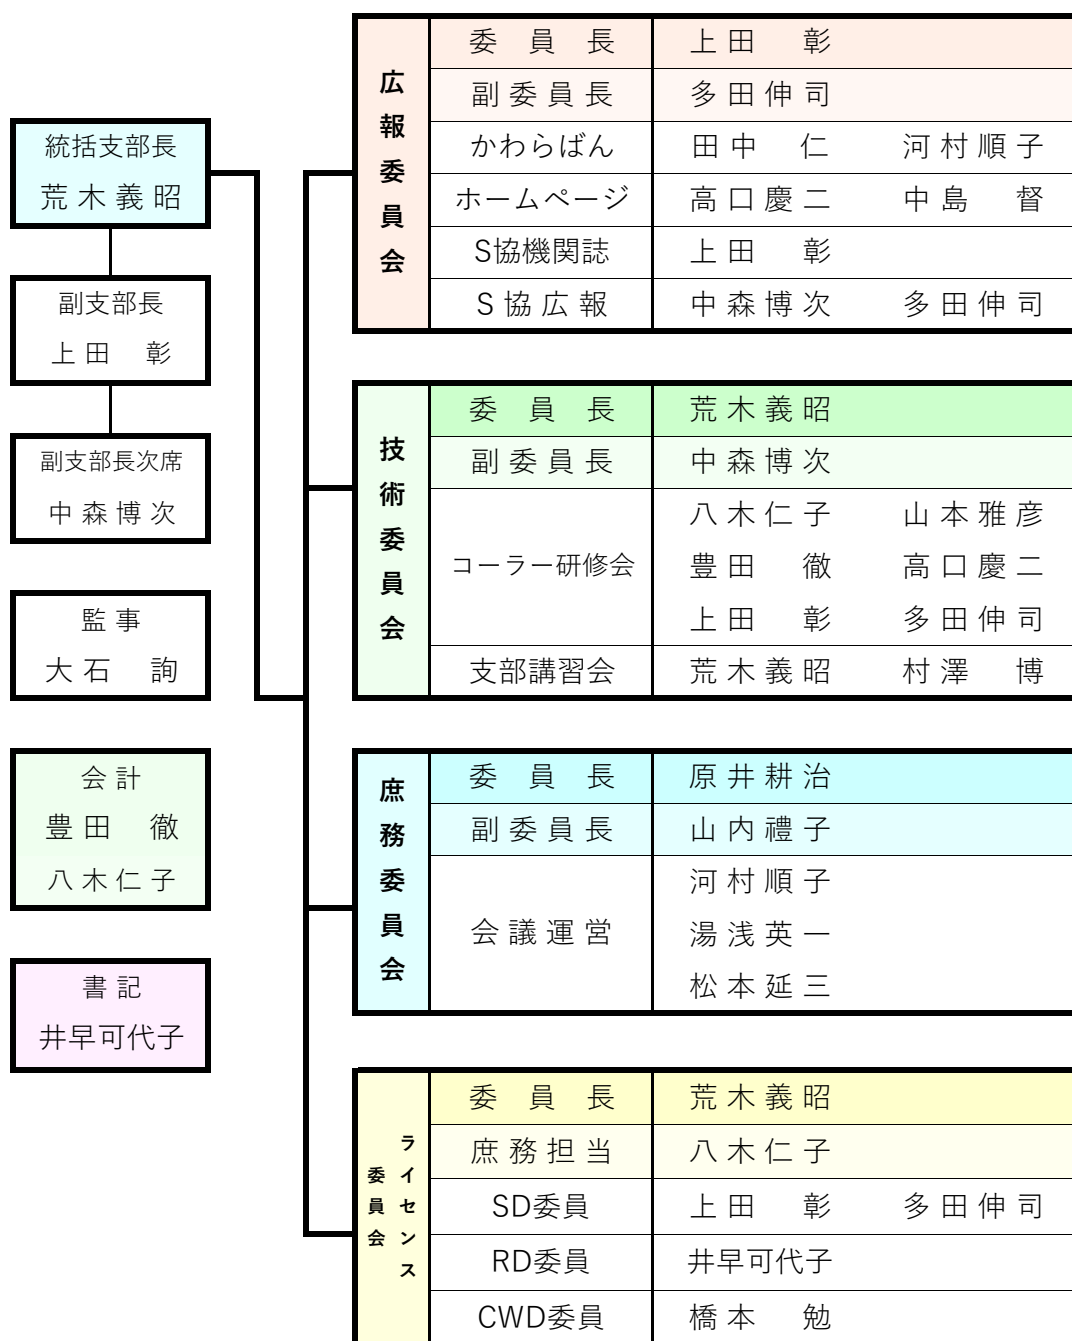

# 中四国統括支部 役員・専門委員会 組織図

2024年～2025年

かわらばん ⇨ 統括支部の「かわらばん」の企画、運営

ホームページ ⇨ ホームページの企画・運営・管理

S協機関誌 ⇨ S協機関誌に掛かる事項全般

S協広報 ⇨ S協パーティー情報など担当

ライセンス委員会 ⇨ S協ライセンスに掛かる企画・運営・管理

コーラー研修会 ⇨ コーラー研修会の企画・運営の全般

SD講習会 ⇨ SD講習会の開催アドバイス・運営相談窓口

会議運営 ⇨ 支部幹事会、総務委員会の準備・運営・管理

支部助成金 ⇨ 当面の間、統括支部長が窓口となる