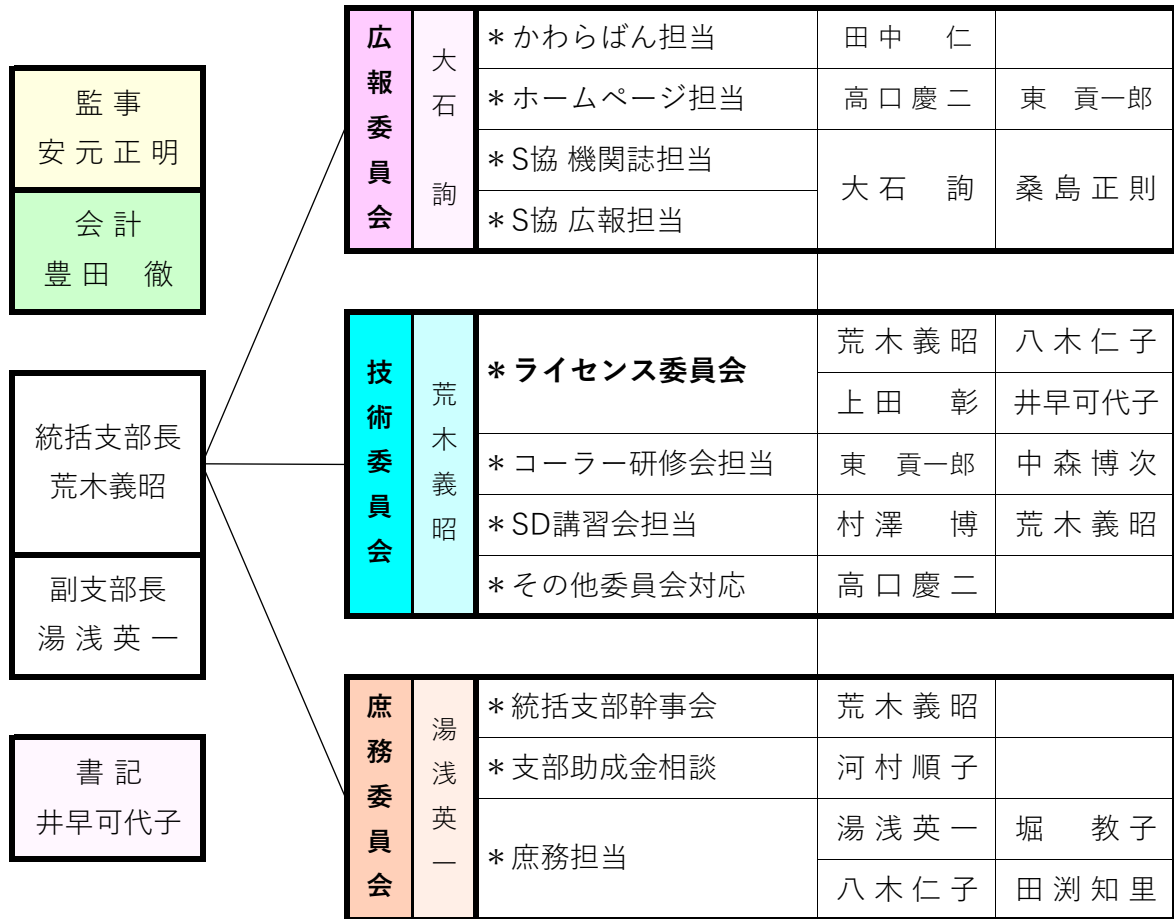

中四国統括支部組織図ならびに専門委員会 2021年

- かわらばん担当** → 統括支部の「かわらばん」の企画、運営
- ホームページ担当** → ホームページの企画・運営・管理
- S協機関誌担当** → S協機関誌に掛かる事項全般
- S協広報担当** → S協広報委員会との対応（パーティー情報など）

- ライセンス委員会** → S協ライセンスに掛かる企画・運営・管理
- コーラー研修会担当** → コーラー研修会の企画・運営の全般
- SD講習会担当** → SD講習会の開催・運営の相談窓口
- その他の委員会対応** → S協技術委員会からの依頼対応全般

- 支部幹事会担当** → 支部幹事会の企画・管理ならびに運営
- 支部助成金担当** → 支部助成金の相談窓口。
- 庶務担当** → 支部内の事務処理全般